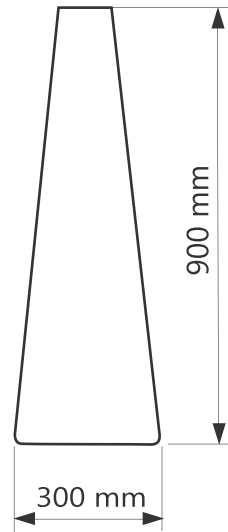

Diam. 300 mm Hauteur : 900 mm.

Colores disponible  
Available colour  
Couleurs disponibles

- (E) Recipiente de fácil extracción, para una limpieza más cómoda.
- (EN) Easy-removing ashtray receipt, for an easier cleaning.
- (FR) Récipient de cendrier facile à retirer pour un nettoyage plus facile.