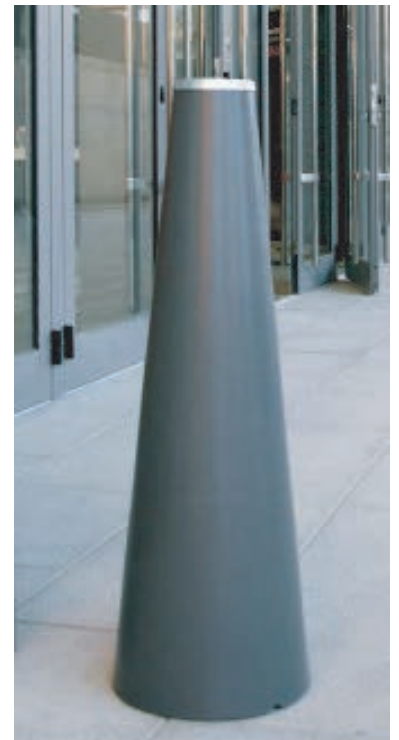

Diam. 300 mm Hauteur : 900 mm.

Colores disponible  
Available colour  
Couleurs disponibles

- (E) Recipiente de fácil extracción, para una limpieza más cómoda.
- (EN) Easy-removing ashtray receipt, for an easier cleaning.
- (FR) Récipient de cendrier facile à retirer pour un nettoyage plus facile.

# Cenicero cilindro